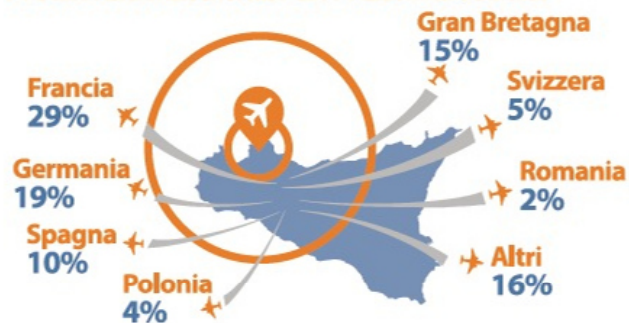

DISTRIBUZIONE TRAFFICO PAX INTERNAZIONALI PER PAESI PRINCIPALI